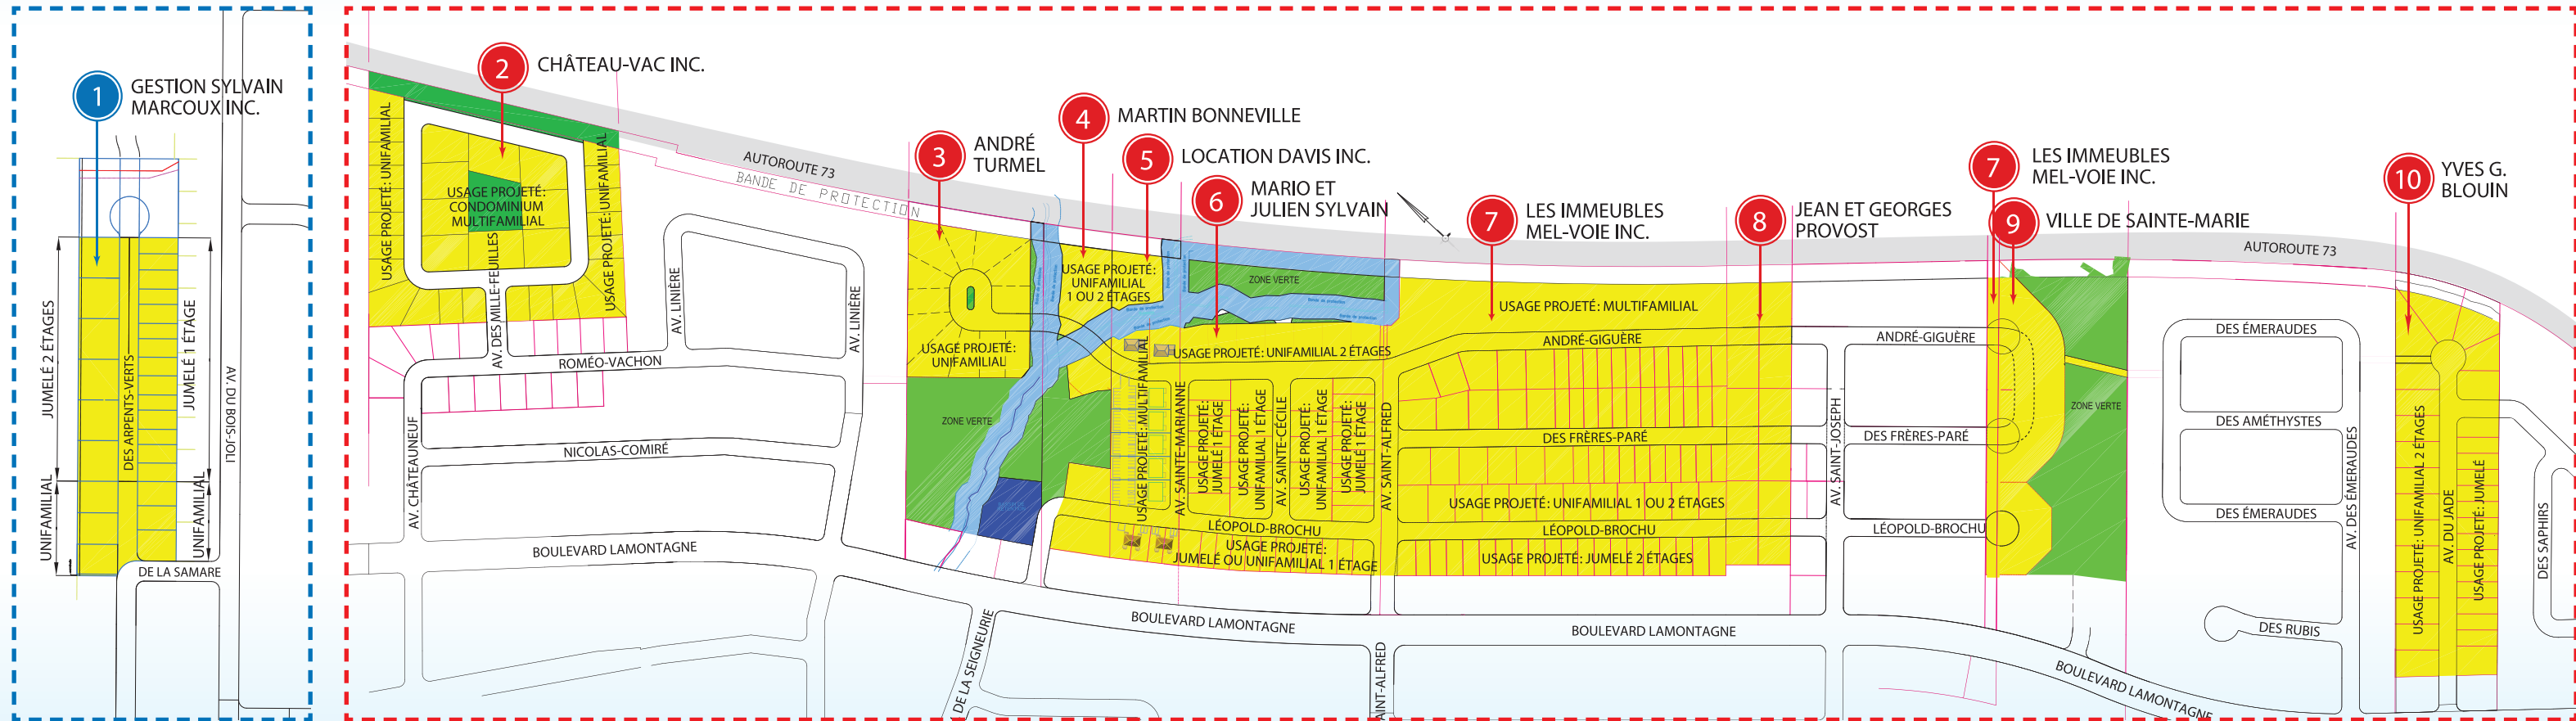

Des centaines de terrains disponibles

en plein cœur de Sainte-Marie

VILLE DE
SAINTE-MARIE

...pour la vie!

Informez-vous auprès
des promoteurs!

1 **GESTION SYLVAIN MARCOUX INC.**
Monsieur Sylvain Marcoux
418 386-2533 | Cell.: 418 390-2299
info@imajs.ca

2 **CHÂTEAU-VAC INC.**
Monsieur Benoît Vachon
418 387-6810 | vacben@globetrotter.net

3 **MONSIEUR ANDRÉ TURMEL**
418 387-2097 | Cell.: 418 369-8072
andreturmel10@hotmail.com

4 **MONSIEUR MARTIN BONNEVILLE**
418 573-5757 | martin.bonneville@gmail.com

5 **LOCATION DAVIS INC.**
Monsieur Dave Vachon
Cell.: 418 389-6293 | locationdavis@axion.ca

6 **MESSIEURS MARIO ET JULIEN SYLVAIN**
418 387-0203
mariosylvain.avocat@globetrotter.net
juliansylvain@hotmail.com

7 **LES IMMEUBLES MEL-VOIE INC.**
Monsieur Conrad Savoie
418 386-3795 | Cell.: 418 654-5197
melvoie@gmail.com
conradclaudette@hotmail.com
Monsieur Richard Savoie
418 871-2957 | Cell.: 418 570-7122
richard.savoie@sympatico.ca

8 **MESSIEURS JEAN ET GEORGES PROVOST**
Monsieur Georges Provost
418 387-6004 | rollandgeorges@hotmail.com
Monsieur Jean Provost
418 397-6762 | jpbb551@hotmail.com

9 **VILLE DE SAINTE-MARIE**
418 387-2301 | info@sainte-marie.ca

10 **MONSIEUR YVES G. BLOUIN**
418 387-3695 | jsblouin59@gmail.com

sainte-marie.ca